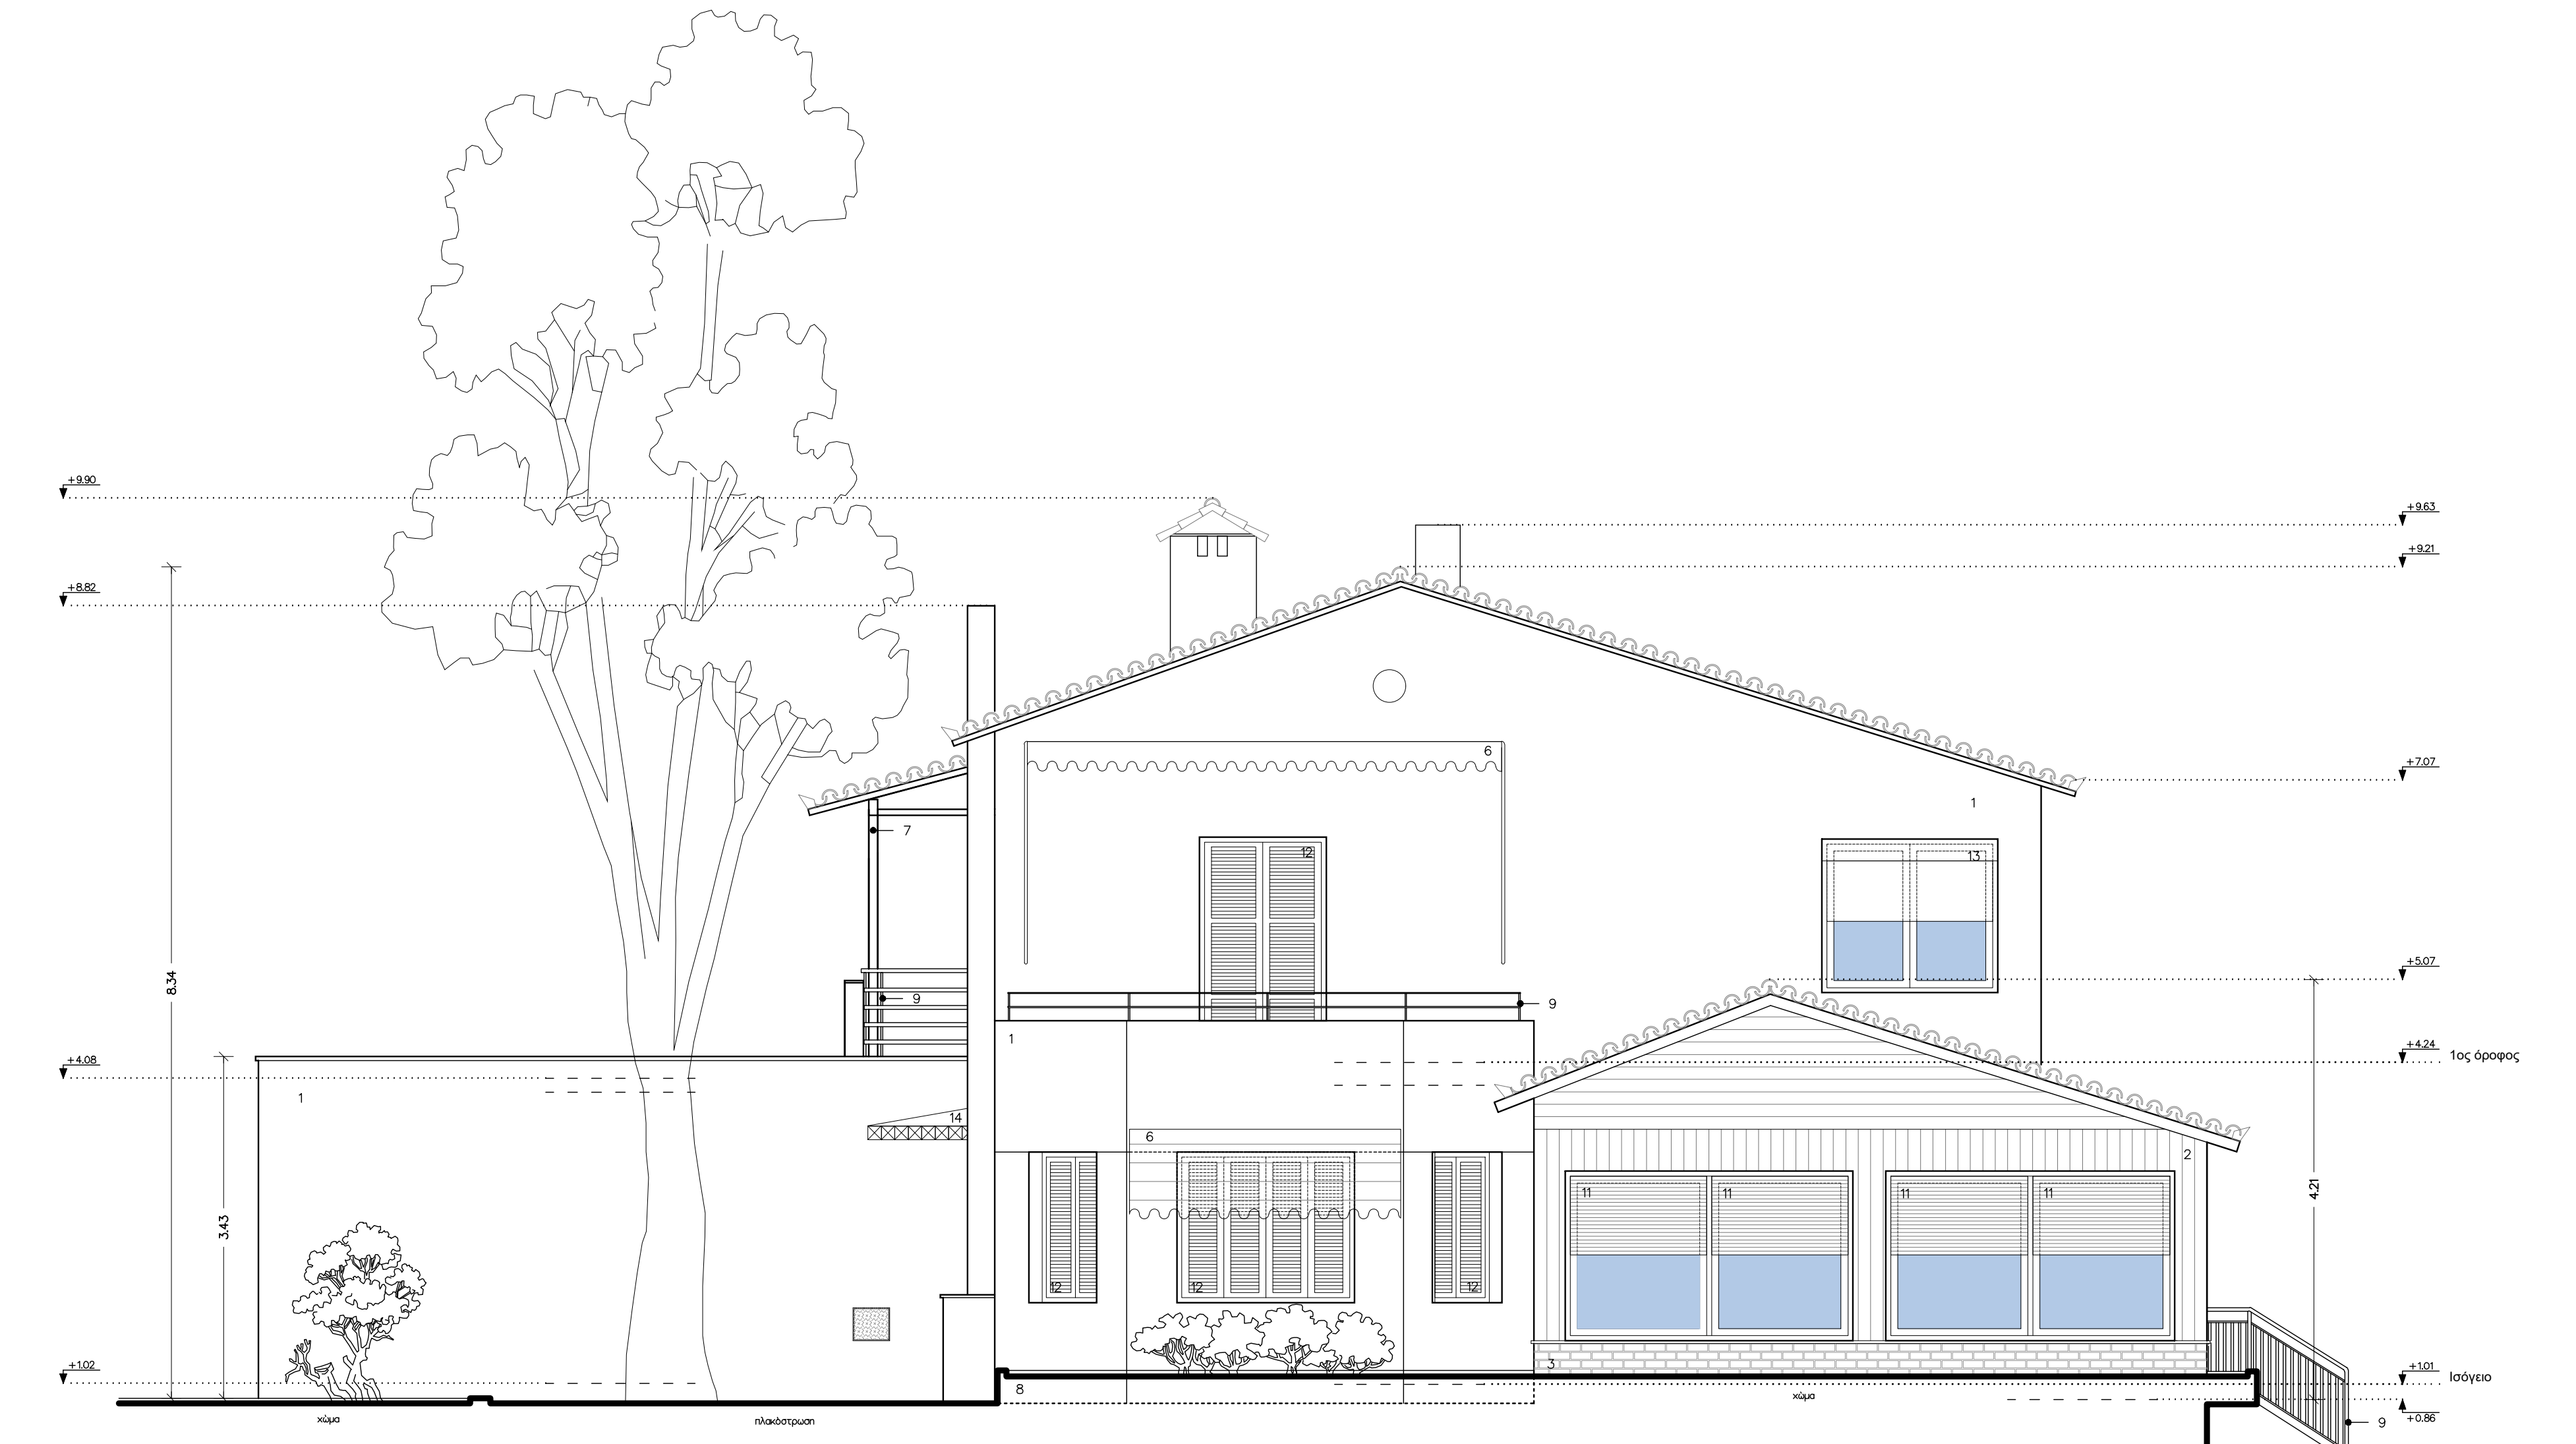

ΠΡΟΣΩΠΗ

ΝΟΤΙΟΑΝΑΤΟΛΙΚΗ ΟΨΗ

ΒΟΡΕΙΟΑΝΑΤΟΛΙΚΗ ΟΨΗ

ΒΟΡΕΙΟΔΥΤΙΚΗ ΟΨΗ

ΥΠΟΜΝΗΜΑ

sfbox --> Κείμενο --> Σημειώσεις-Επικεφαλές ΥΥΤ

1. Επιστρώμα στεφάνια
2. Έλας
3. Τσιμέντο
4. Αιθέρας
5. Κονίαμα
6. Τσιμεντο
7. Εύκαμο στέγαστρο
8. Σφαιρικό
9. Μεταλλικό αγκυρώ
10. Υδρορροή
11. Εύκαμο ρολό
12. Εύκαμο γυάλινο κούρμα
13. Μεταλλικό ρολό
14. Μεταλλικό στέγαστρο

↑ ΣΤΑΘΜΗ

Σημ.: 1. Υψομετρική Ακρίβεια στο

ΜΕΛΕΤΗ		
ΙΔΙΟΚΤΗΤΗΣ		
ΘΕΣΗ		
ΚΑΙΜΑΚΑ:	1:50	ΑΡ. ΣΧΕΔΙΟΥ:
	ΟΨΕΙΣ	
ΗΜΕΡΟΜΗΝΙΑ:		
ΣΦΡΑΓΙΔΑ - ΥΠΟΓΡΑΦΗ	ΕΛΕΓΧΟΣ	