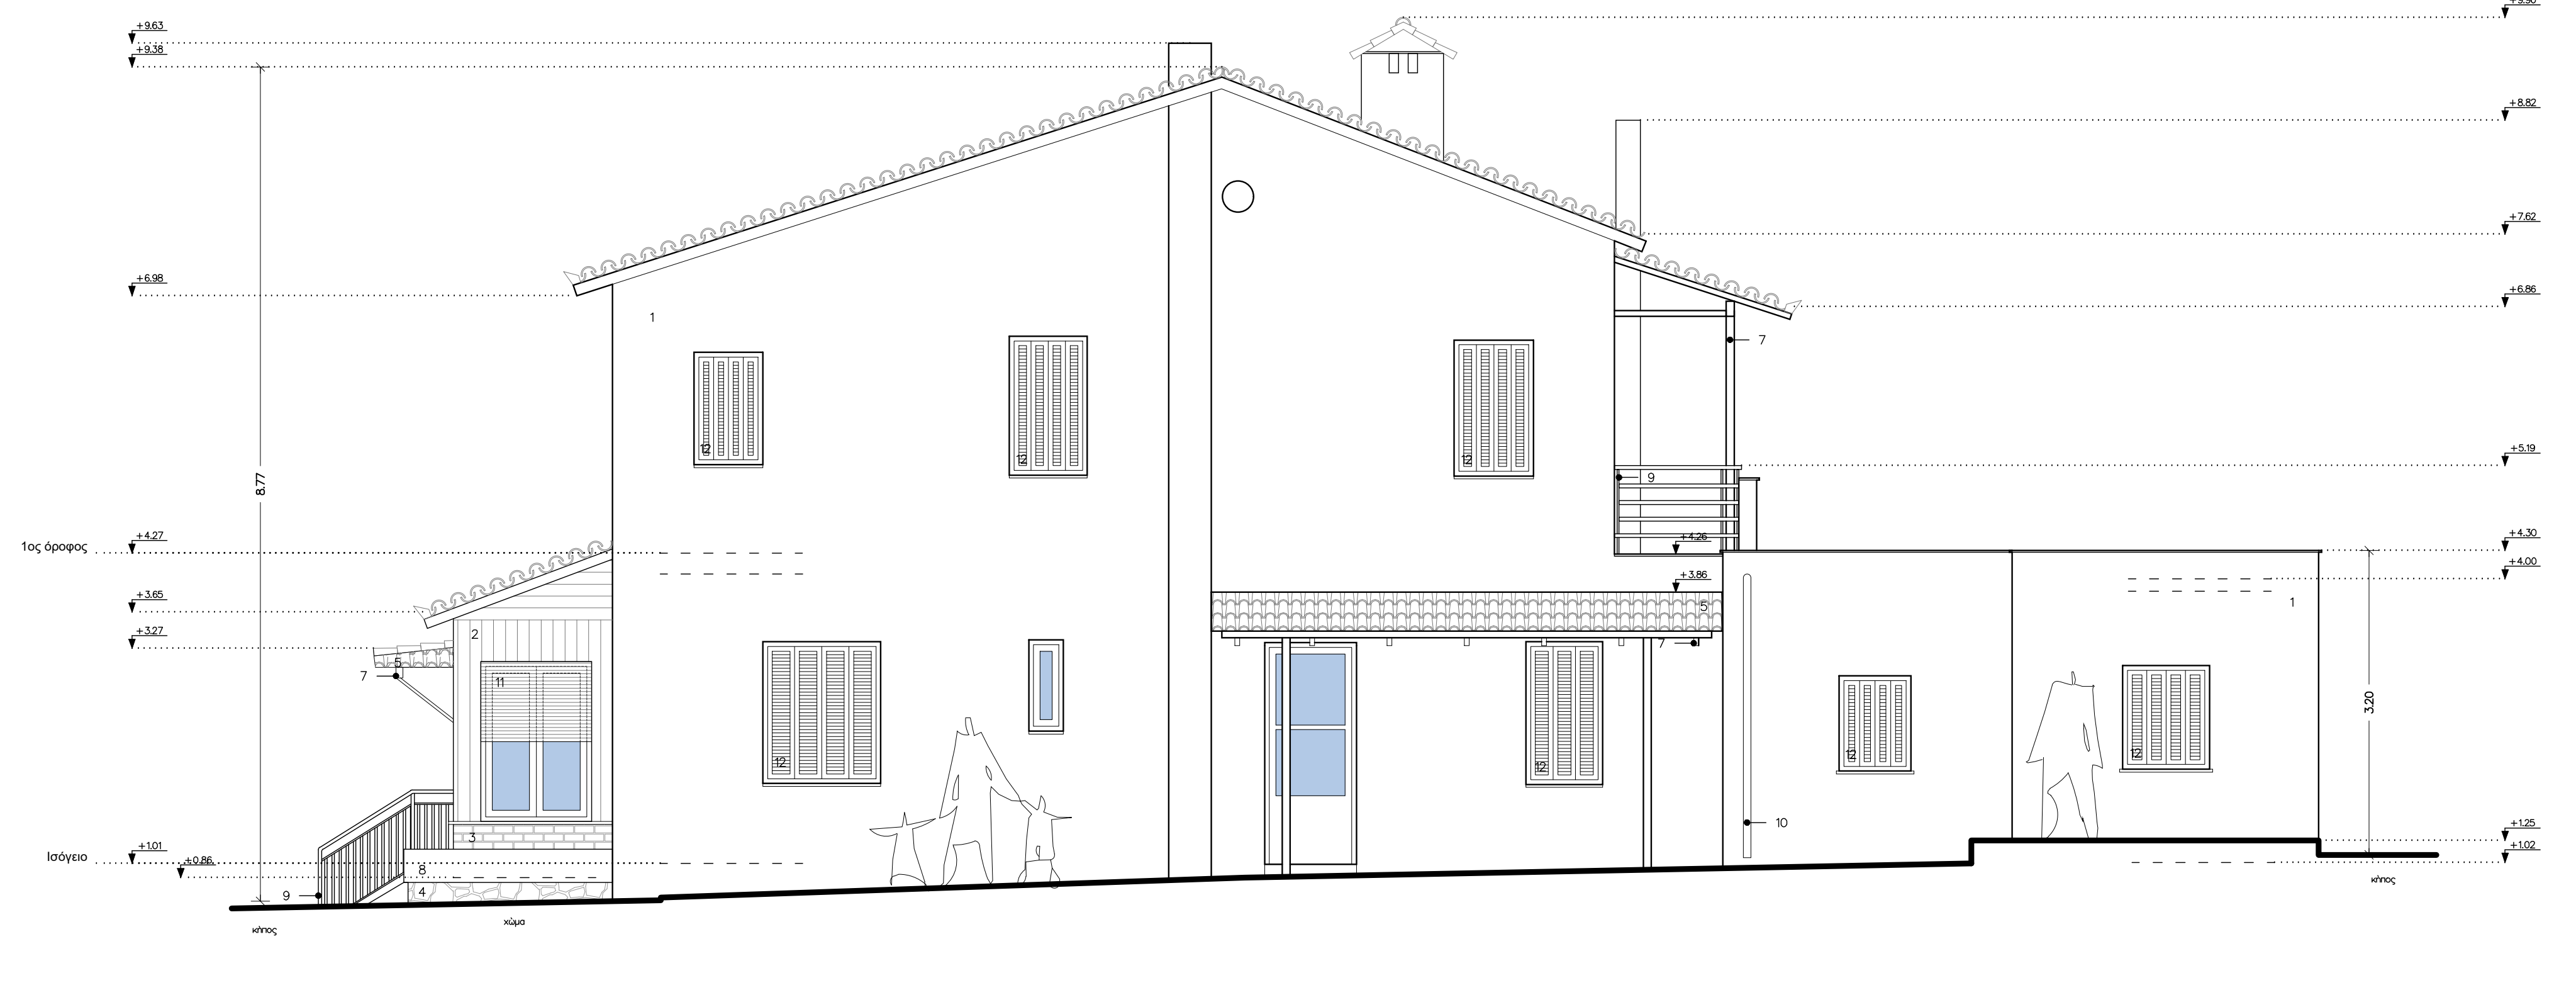

ΠΡΟΣΩΠΗ

ΝΟΤΙΟΑΝΑΤΟΛΙΚΗ ΟΨΗ

ΒΟΡΕΙΟΑΝΑΤΟΛΙΚΗ ΟΨΗ

ΒΟΡΕΙΟΔΥΤΙΚΗ ΟΨΗ

ΥΠΟΜΝΗΜΑ

sfbox --> Κείμενο --> Σημειώσεις-Επικεφαλές ΥΥΤ

1. Επιστρώμα στεφάνια
2. Έλας
3. Τσιμέντο
4. Αιθέρας
5. Κονίαμα
6. Τσιμεντο
7. Εύκαμο στέγαστρο
8. Σφαιρικό
9. Μεταλλικό αγκυρώ
10. Υδρορροή
11. Εύκαμο ρολό
12. Εύκαμο γυάλινο κούρμα
13. Μεταλλικό ρολό
14. Μεταλλικό στέγαστρο

↑ ΣΤΑΘΜΗ

Σημ.: 1. Υψομετρική Ακρίβεια στο

ΜΕΛΕΤΗ		
ΙΔΙΟΚΤΗΤΗΣ		
ΘΕΣΗ		
ΚΑΙΜΑΚΑ:	1:50	ΑΡ. ΣΧΕΔΙΟΥ:
	ΟΨΕΙΣ	
ΗΜΕΡΟΜΗΝΙΑ:		
ΣΦΡΑΓΙΔΑ - ΥΠΟΓΡΑΦΗ	ΕΛΕΓΧΟΣ	