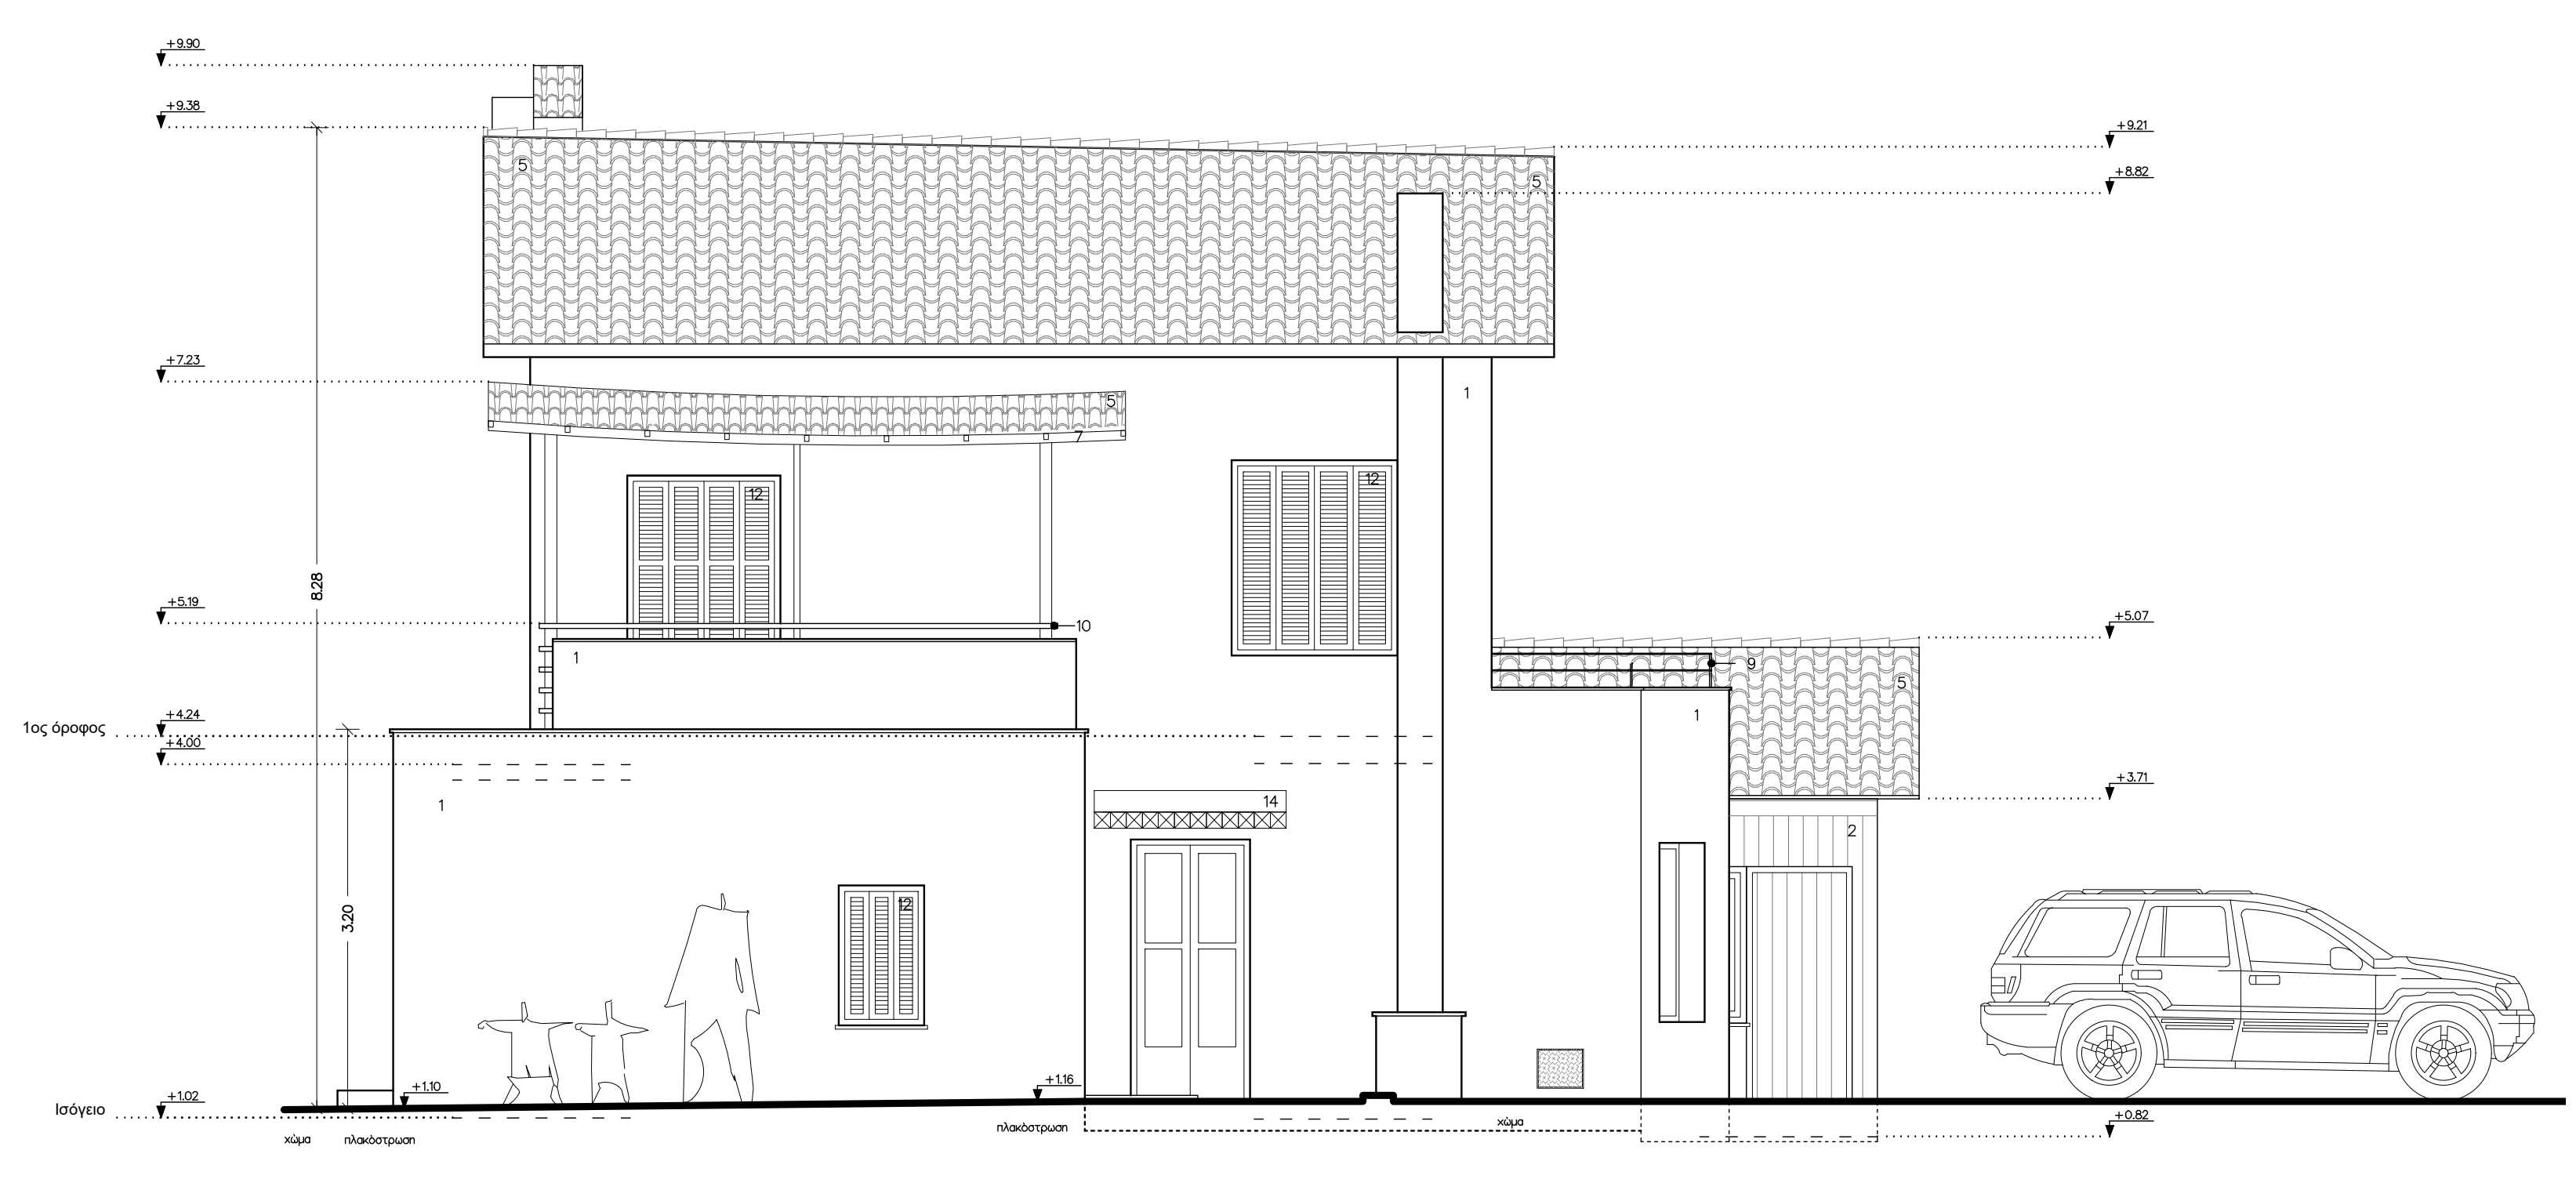

ΠΡΟΣΩΠΗ

ΝΟΤΙΟΑΝΑΤΟΛΙΚΗ ΟΨΗ

ΒΟΡΕΙΟΑΝΑΤΟΛΙΚΗ ΟΨΗ

ΒΟΡΕΙΟΔΥΤΙΚΗ ΟΨΗ

ΥΠΟΜΝΗΜΑ

sfbox --> Κείμενο --> Σημειώσεις-Επικεφαλές ΥΥΤ

1. Επιστρώμα στεφάνια
2. Έλας
3. Τσιμέντο
4. Αιθέρας
5. Κονίαμα
6. Τσιμεντο
7. Εύκαμο στέγαστρο
8. Σφαιρικό
9. Μεταλλικό αγκυρώ
10. Υδρορροή
11. Εύκαμο ρολό
12. Εύκαμο γυάλινο κούρμα
13. Μεταλλικό ρολό
14. Μεταλλικό στέγαστρο

↑ ΣΤΑΘΜΗ

Σημ.: 1. Υψομετρική Ακρίβεια στο

ΜΕΛΕΤΗ		
ΙΔΙΟΚΤΗΤΗΣ		
ΘΕΣΗ		
ΚΑΙΜΑΚΑ:	1:50	ΑΡ. ΣΧΕΔΙΟΥ:
	ΟΨΕΙΣ	
ΗΜΕΡΟΜΗΝΙΑ:		
ΣΦΡΑΓΙΔΑ - ΥΠΟΓΡΑΦΗ	ΕΛΕΓΧΟΣ	